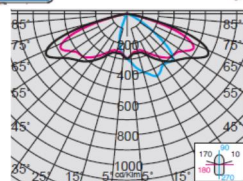

Svítidla venkovní LED

Modulární svítidlo LED SELLA 1 ST 3290

SELLA 1 ST 3290

Elegantní inovativní design, oblé tvary a jemně laděný barevný tón stříbrné, nebo grafitové barvy, umožňují, dokonale splynout do jednoho kompaktního celku s městským prostředím.