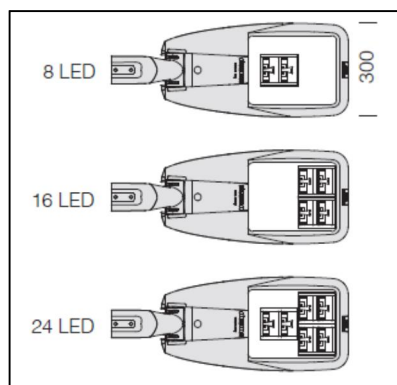

Svítidla venkovní LED

Modulární svítidlo LED SELLA 1 ST 3290

SELLA 1 ST 3290

Elegantní inovativní design, oblé tvary a jemně laděný barevný tón stříbrné, nebo grafitové barvy, umožňují, dokonale splynout do jednoho kompaktního celku s městským prostředím.

Mechanické provedení, s možností snadné výměny všech dílů a hliníkový korpus s IP66, dává záruku dlouhověkosti.

Barevné provedení – barva šedá nebo grafitová.

Montáž na dřík stožáru nebo na výložník 42-76 mm.

Varianty systému ovládání

Na objednávku	Ovládání systému 1-10V; 10-100%
Na objednávku	Autonomní stmívání AstroDIM+ 10-100%
Na objednávku	Interface pro venkovní komunikační zařízení
Na objednávku	System pro ovládání WIFI