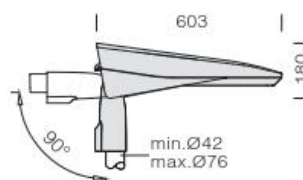

Svítidla venkovní LED

Modulární svítidlo LED SELLA 1 ST 3290

SELLA 1 ST 3290

Elegantní inovativní design, oblé tvary a jemně laděný barevný tón stříbrné, nebo grafitové barvy, umožňují, dokonale splynout do jednoho kompaktního celku s městským prostředím.

Mechanické provedení, s možností snadné výměny všech dílů a hliníkový korpus s IP66, dává záruku dlouhověkosti.

Barevné provedení – barva šedá nebo grafitová.

Montáž na dřík stožáru nebo na výložník 42-76 mm.

Svítidla venkovní LED

Modulární svítidlo LED SELLA 1 ST 3290

SELLA 1 ST 3290

Základní řada 700mA - světelné výkony 39W, 78W, 118W

TYP	Typ zdroje	Světelný zdroj W	Světelný tok lm	Příkon svítidla W	Teplota K	Váha kg	AstroDIM
SELLA 1 ST 3290/ 394K	LED	39	5420	42	4000	7,2	Na OBJ
SELLA 1 ST 3290/ 393K	LED	39	4546	42	3000	7,2	Na OBJ
SELLA 1 ST 3290/ 784K	LED	78	9777	84	4000	7,2	Na OBJ
SELLA 1 ST 3290/ 783K	LED	78	9093	84	3000	7,2	Na OBJ
SELLA 1 ST 3290/ 1184K	LED	118	16260	126	4000	7,2	Na OBJ
SELLA 1 ST 3290/ 1183K	LED	118	13547	126	3000	7,2	Na OBJ